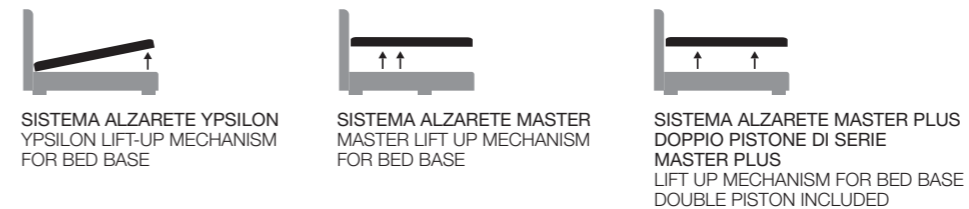

TALIA H. 5 / H. 10 CM

PIEDINI PER GIROLETTO / FEET FOR BED FRAME H. 5/10 CM

STANDARD CM. 24/20	FINITURA OPTIONAL	OPTIONAL						FINITURA RAL
LEGNO.WOOD BLACK	BIANCO NATURALE	LEGNO.WOOD BLACK BIANCO NATURALE	LEGNO.WOOD BLACK BIANCO NATURALE	METALLO.METAL BLACK CROMO	PLEXIGLASS	METALLO.METAL TITANIO	METALLO.METAL TITANIO SOLO SU GIROLETTO H10 ONLY FOR H10 BED FRAME	SUPPLEMENTARE PER TUTTI I PIEDI OPTIONAL FOR ALL FEET

TALIA H. 25 CM

PIEDINI PER GIROLETTO / FEET FOR BED FRAME H. 25 CM

STANDARD CM. 12	FINITURA OPTIONAL	OPTIONAL								FINITURA RAL
LEGNO.WOOD BLACK	BIANCO NATURALE	LEGNO.WOOD BLACK BIANCO NATURALE	METALLO.METAL BLACK CROMO	METALLO.METAL BLACK INOX SATINATO	METALLO.METAL GRIGIO	LEGNO.WOOD BLACK BIANCO NATURALE	METALLO.METAL TITANIO	METALLO.METAL TITANIO	PLEXIGLASS	SUPPLEMENTARE PER TUTTI I PIEDI OPTIONAL FOR ALL FEET

TALIA H. 30 CM

PIEDINI PER GIROLETTO / FEET FOR BED FRAME H. 30 CM

STANDARD CM. 5	FINITURA OPTIONAL	OPTIONAL				FINITURA RAL
LEGNO.WOOD BLACK	BIANCO NATURALE	LEGNO.WOOD BLACK BIANCO NATURALE	METALLO.METAL BLACK CROMO	METALLO.METAL GRIGIO	LEGNO.WOOD BLACK BIANCO NATURALE	SUPPLEMENTARE PER TUTTI I PIEDI OPTIONAL FOR ALL FEET

SISTEMI PER GIROLETTO / LIFT UP MECHANISMS FOR BED FRAME H. 25 E H. 30 CM

GIROLETTO INSIDE OPTIONAL / OPTIONAL INSIDE RING

--- STANDARD
— INSIDE - 6,5 CM

IL MATERASSO VIENE INCASSATO
DI 6,5 CM ALL'INTERNO DEL GIROLETTO.
DISPONIBILE SOLO SU H. 25/H. 30 CM
PER SISTEMI ALZARETE Y E MASTER
CON RETE STANDARD O DELUXE.
MATTRESS IS RECESSED IN THE BED'S STRUCTURE
FOR 6.5 CM. AVAILABLE ONLY FOR H. 25/H. 30 CM
Y AND MASTER LIFTING UP MECHANISM
WITH STANDARD BASE OR DELUXE BASE.