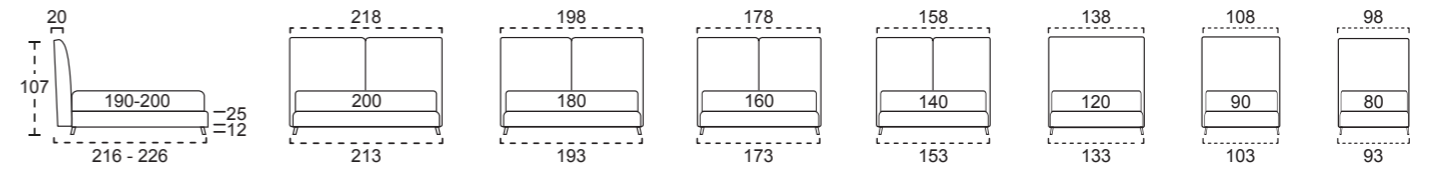

TALIA H. 25 CM

PIEDINI PER GIROLETTO / FEET FOR BED FRAME H. 25 CM

STANDARD CM. 12	FINITURA OPTIONAL	OPTIONAL								FINITURA RAL
LEGNO.WOOD BLACK	BIANCO NATURALE	LEGNO.WOOD BLACK BIANCO NATURALE	METALLO.METAL BLACK CROMO	METALLO.METAL BLACK INOX SATINATO	METALLO.METAL GRIGIO	LEGNO.WOOD BLACK BIANCO NATURALE	METALLO.METAL TITANIO	METALLO.METAL TITANIO	PLEXIGLASS	SUPPLEMENTARE PER TUTTI I PIEDI OPTIONAL FOR ALL FEET