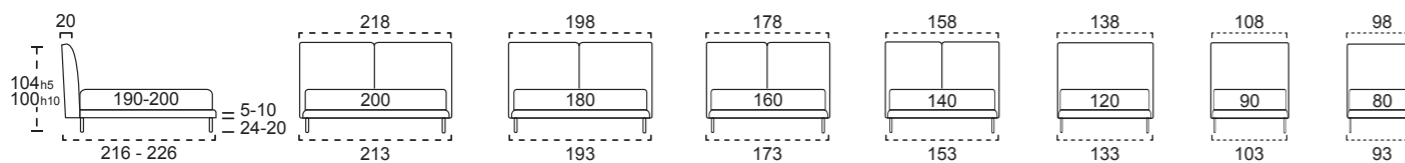

TALIA

NIGHT

TESSUTO / FABRIC	PELLE / LEATHER	TESTATA / HEADBOARD	GIROLETTO / BED FRAME
COMPLETAMENTE SFODERABILE REMOVABLE COVERING	SOLO RING SFODERABILE ONLY BED-FRAME REMOVABLE COVERING	STRUTTURA agglomerato di legno e multistrato di legno. IMBOTTITURA poliuretano espanso indeformabile 25kg/m ³ rivestito ovatta acrilica alta resilienza. STRUCTURE agglomerated wood and wood multilayer. PADDING stress resistant expanded polyurethane 25kg/m ³ covered with high resilience acrylic wadding.	GIROLETTO VERO LEGNO FRAME IN REAL WOOD STRUTTURA multistrato di legno. IMBOTTITURA poliuretano espanso indeformabile 25kg/m ³ rivestito vellutino acrilico. STRUCTURE wood multilayer. PADDING stress resistant expanded polyurethane 25kg/m ³ covered with acrylic velvet.

LAVORAZIONI GIROLETTO / BED FRAME FINISHES H. 5 / H. 10 / H. 25 / H. 30 CM

STANDARD	OPTIONAL					
GIROLETTO 0 BED FRAME 0	GIROLETTO 1 BED FRAME 1	GIROLETTO 1 BICOLOR BED FRAME 1 BICOLOR	GIROLETTO 2 BED FRAME 2	GIROLETTO 2 BICOLOR BED FRAME 2 BICOLOR	GIROLETTO 3 BED FRAME 3	GIROLETTO 4 BED FRAME 4

TALIA H. 5 / H. 10 CM

PIEDINI PER GIROLETTO / FEET FOR BED FRAME H. 5/10 CM

STANDARD CM. 24/20	FINITURA OPTIONAL	OPTIONAL						FINITURA RAL
LEGNO.WOOD BLACK	BIANCO NATURALE	LEGNO.WOOD BLACK BIANCO NATURALE	LEGNO.WOOD BLACK BIANCO NATURALE	METALLO.METAL BLACK CROMO	PLEXIGLASS	METALLO.METAL TITANIO	METALLO.METAL TITANIO SOLO SU GIROLETTO H10 ONLY FOR H10 BED FRAME	SUPPLEMENTARE PER TUTTI I PIEDI OPTIONAL FOR ALL FEET

SISTEMI PER GIROLETTO / LIFT UP MECHANISMS FOR BED FRAME H. 25 E H. 30 CM

GIROLETTO INSIDE OPTIONAL / OPTIONAL INSIDE RING

--- STANDARD
— INSIDE - 6,5 CM

IL MATERASSO VIENE INCASSATO
DI 6,5 CM ALL'INTERNO DEL GIROLETTO.
DISPONIBILE SOLO SU H. 25/H. 30 CM
PER SISTEMI ALZARETE Y E MASTER
CON RETE STANDARD O DELUXE.
MATTRESS IS RECESSED IN THE BED'S STRUCTURE
FOR 6.5 CM. AVAILABLE ONLY FOR H. 25/H. 30 CM
Y AND MASTER LIFTING UP MECHANISM
WITH STANDARD BASE OR DELUXE BASE.