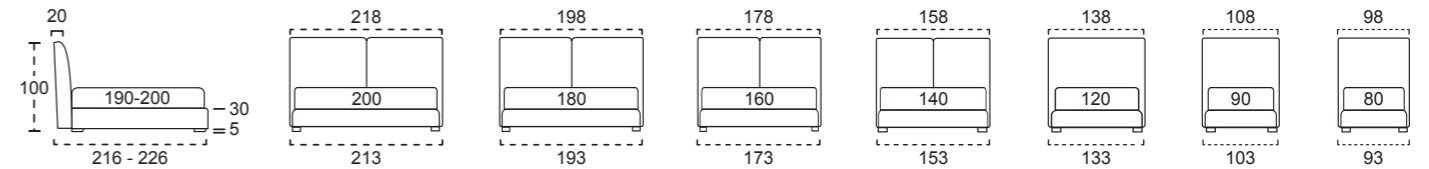

TALIA H. 30 CM

PIEDINI PER GIROLETTO / FEET FOR BED FRAME H. 30 CM

STANDARD CM. 5	FINITURA OPTIONAL	OPTIONAL				FINITURA RAL
LEGNO.WOOD BLACK	BIANCO NATURALE	LEGNO.WOOD BLACK BIANCO NATURALE	METALLO.METAL BLACK CROMO	METALLO.METAL GRIGIO	LEGNO.WOOD BLACK BIANCO NATURALE	SUPPLEMENTARE PER TUTTI I PIEDI OPTIONAL FOR ALL FEET